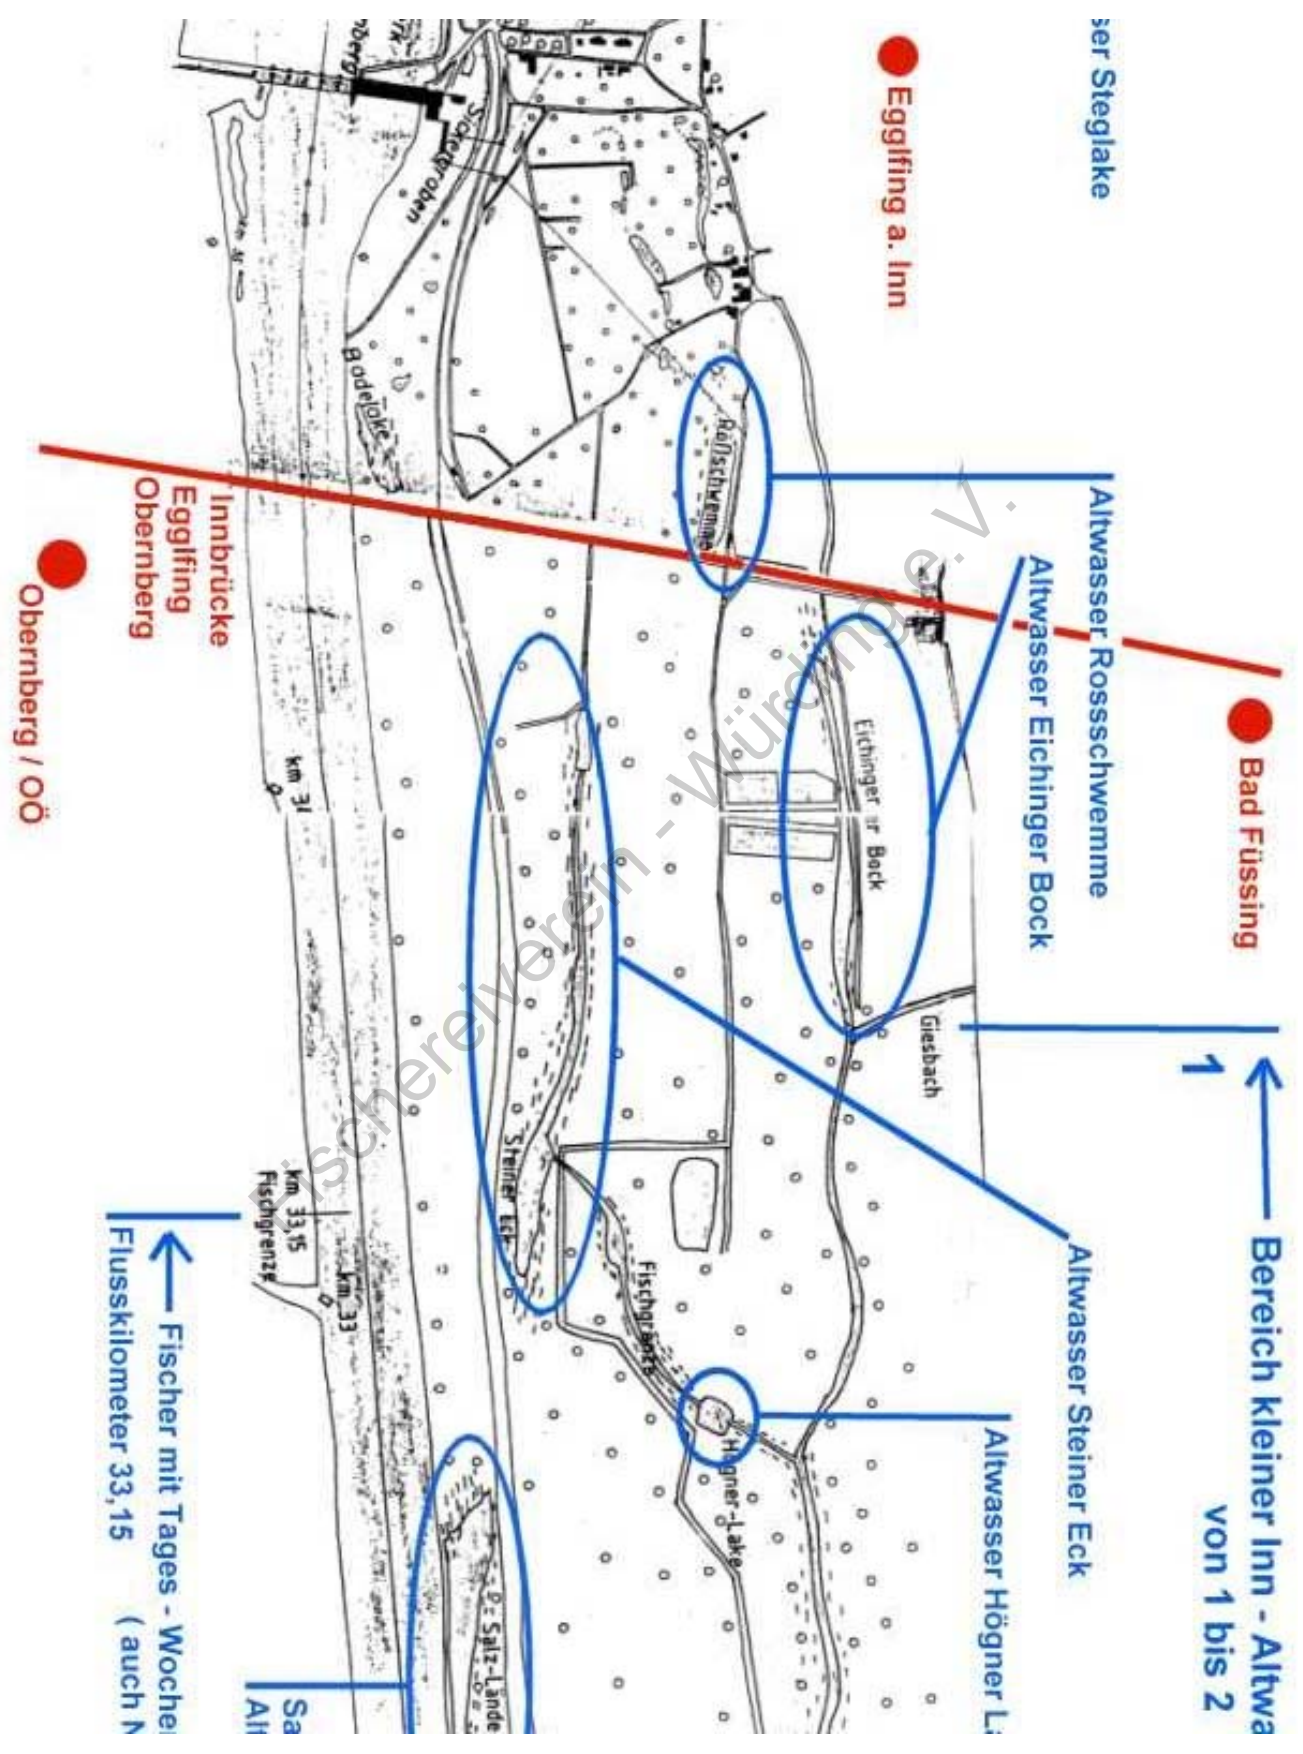

● Thalham

← Bereich kleiner Inn - Altwa
von 1 bis 2

● Bad Füssing

● Egging a. Inn

● Oberberg / OÖ

← Fischer mit Tages - Woche
Flusskilometer 33,15 (auch N

Wasser

Würding

Bereich kleiner Inn - Altwasser
von 1 bis 2

Alt-Lände-Lake
Altwasser

in - oder Monatskarten
(Nichtmitglieder)

← Fischer mit Tages - Wochen - oder Monatskarten →
(auch Nichtmitglieder)

Bereich kleiner Inn - Altwasser → **2**

von 1 bis 2

● Gögging

● Bärmau

Altwasser Alte Au

● Kapfham

le
Altwasser Leitwerk

(Flusskilometer 19,1 Nähe Kraftwerk Neuhaus = Fischereigrenze 1) Flusskilometer 26,2 Gewässer zwischen Egging und Kapfham

Fischer mit Tages - Wochen und Monatskarten
von 33,15 bis Flusskilometer 19,1 M. 1:10000