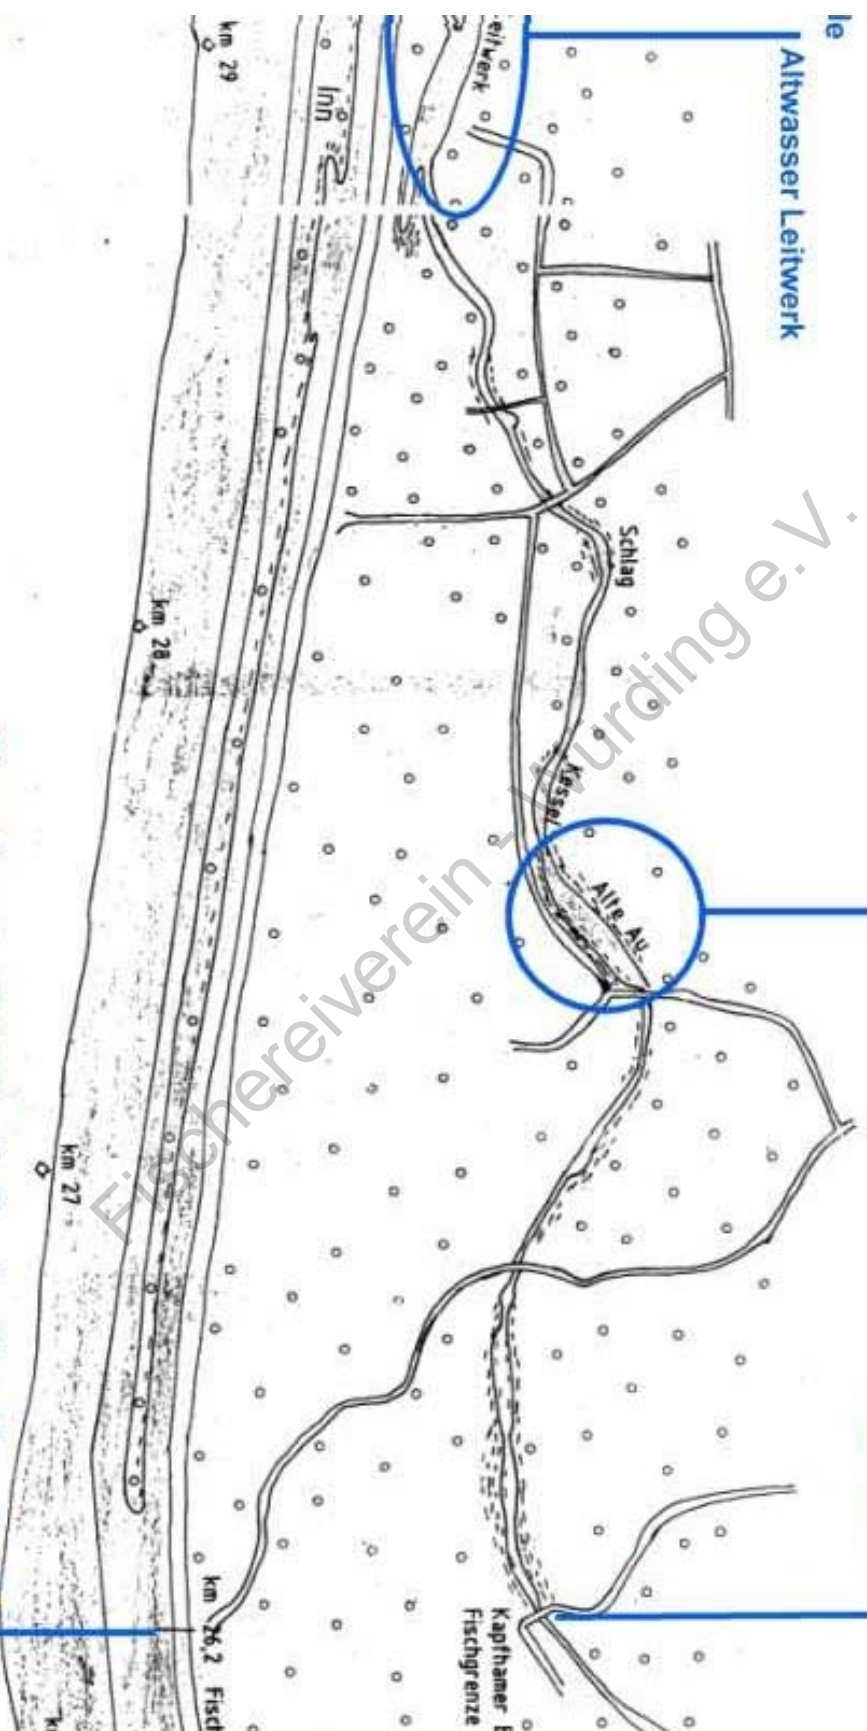

● Thalham

← Bereich kleiner Inn - Altwa
von 1 bis 2

● Bad Füssing

● Egging a. Inn

● Oberberg / OÖ

← Fischer mit Tages - Woche
Flusskilometer 33,15 (auch N

Wasser

Würding

Bereich kleiner Inn - Altwasser
von 1 bis 2

Alt-Lände-Lake
Altwasser

in - oder Monatskarten
(Nichtmitglieder)

← Fischer mit Tages - Wochen - oder Monatskarten →
(auch Nichtmitglieder)

Bereich kleiner Inn - Altwasser → **2**

von 1 bis 2

● Gögging

● Bärmau

Altwasser Alte Au

● Kapfham

le
Altwasser Leitwerk

(Flusskilometer 19,1 Nähe Kraftwerk Neuhaus = Fischereigrenze 1) Flusskilometer 26,2 Gewässer zwischen Egging und Kapfham

Fischer mit Tages - Wochen und Monatskarten
von 33,15 bis Flusskilometer 19,1 M. 1:10000