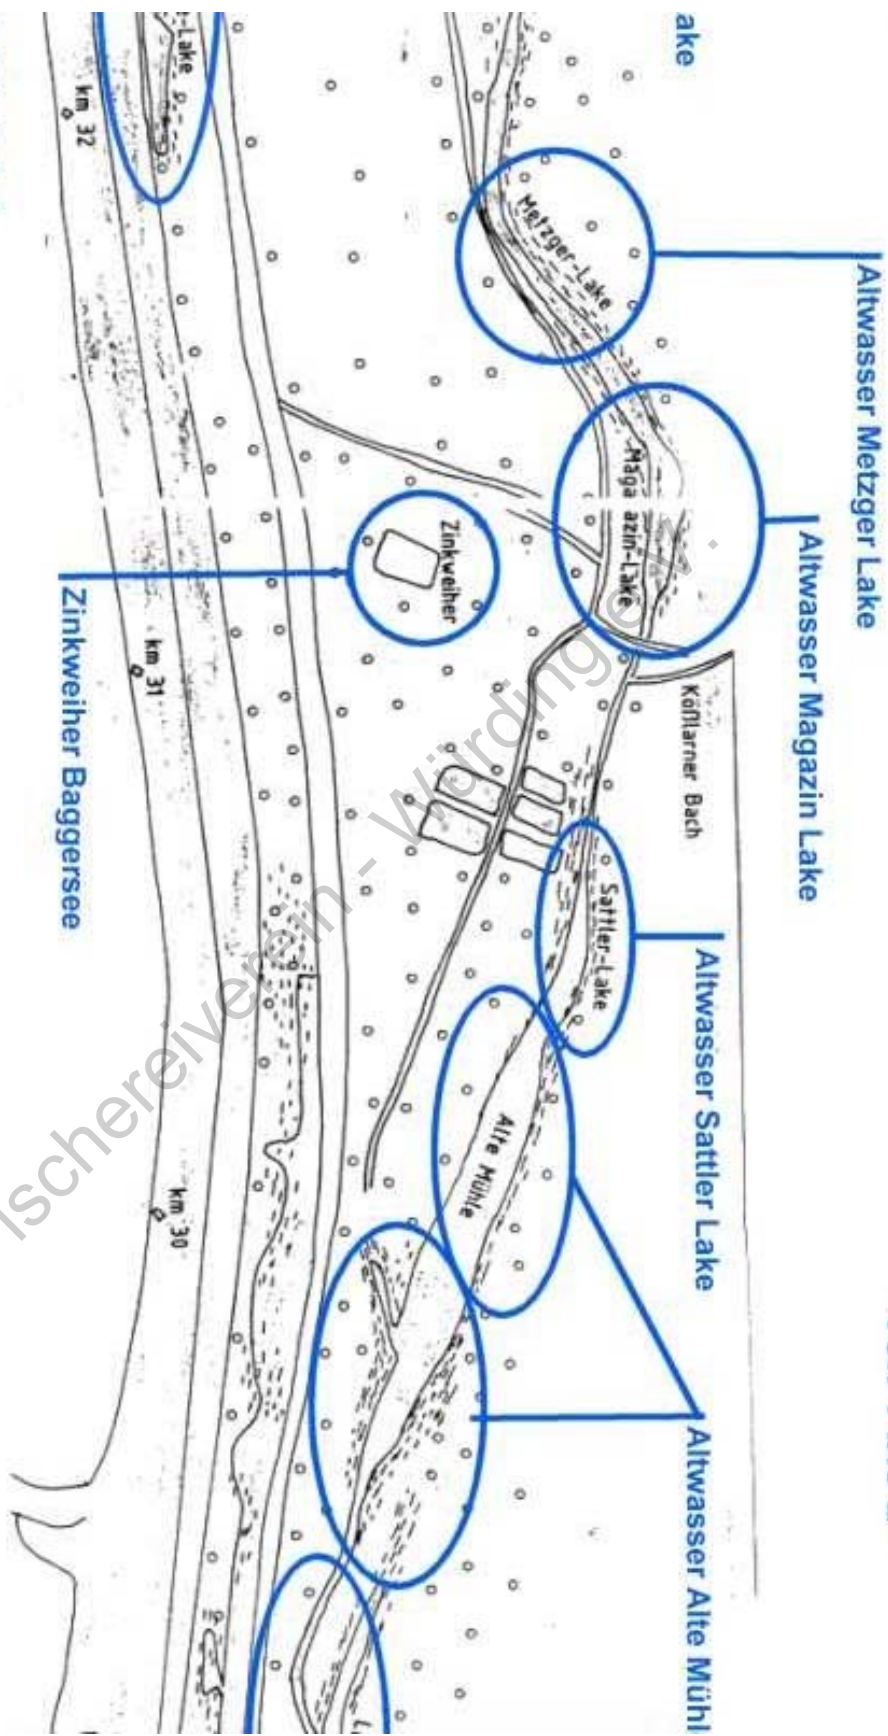

● Thalham

← Bereich kleiner Inn - Altwa
von 1 bis 2

● Bad Füssing

● Egging a. Inn

● Oberberg / OÖ

← Fischer mit Tages - Woche
Flusskilometer 33,15 (auch N

Wasser

Würding

Bereich kleiner Inn - Altwasser
von 1 bis 2

Alt-Lände-Lake
Altwasser

in - oder Monatskarten
(Nichtmitglieder)

← Fischer mit Tages - Wochen - oder Monatskarten →
(auch Nichtmitglieder)

Bereich kleiner Inn - Altwasser → **2**

von 1 bis 2

● Gögging

● Bärmau

Altwasser Alte Au

● Kapfham

le
Altwasser Leitwerk

(Flusskilometer 19,1 Nähe Kraftwerk Neuhaus = Fischereigrenze 1) Flusskilometer 26,2 Gewässer zwischen Egging und Kapfham

Fischer mit Tages - Wochen und Monatskarten
von 33,15 bis Flusskilometer 19,1 M. 1:10000