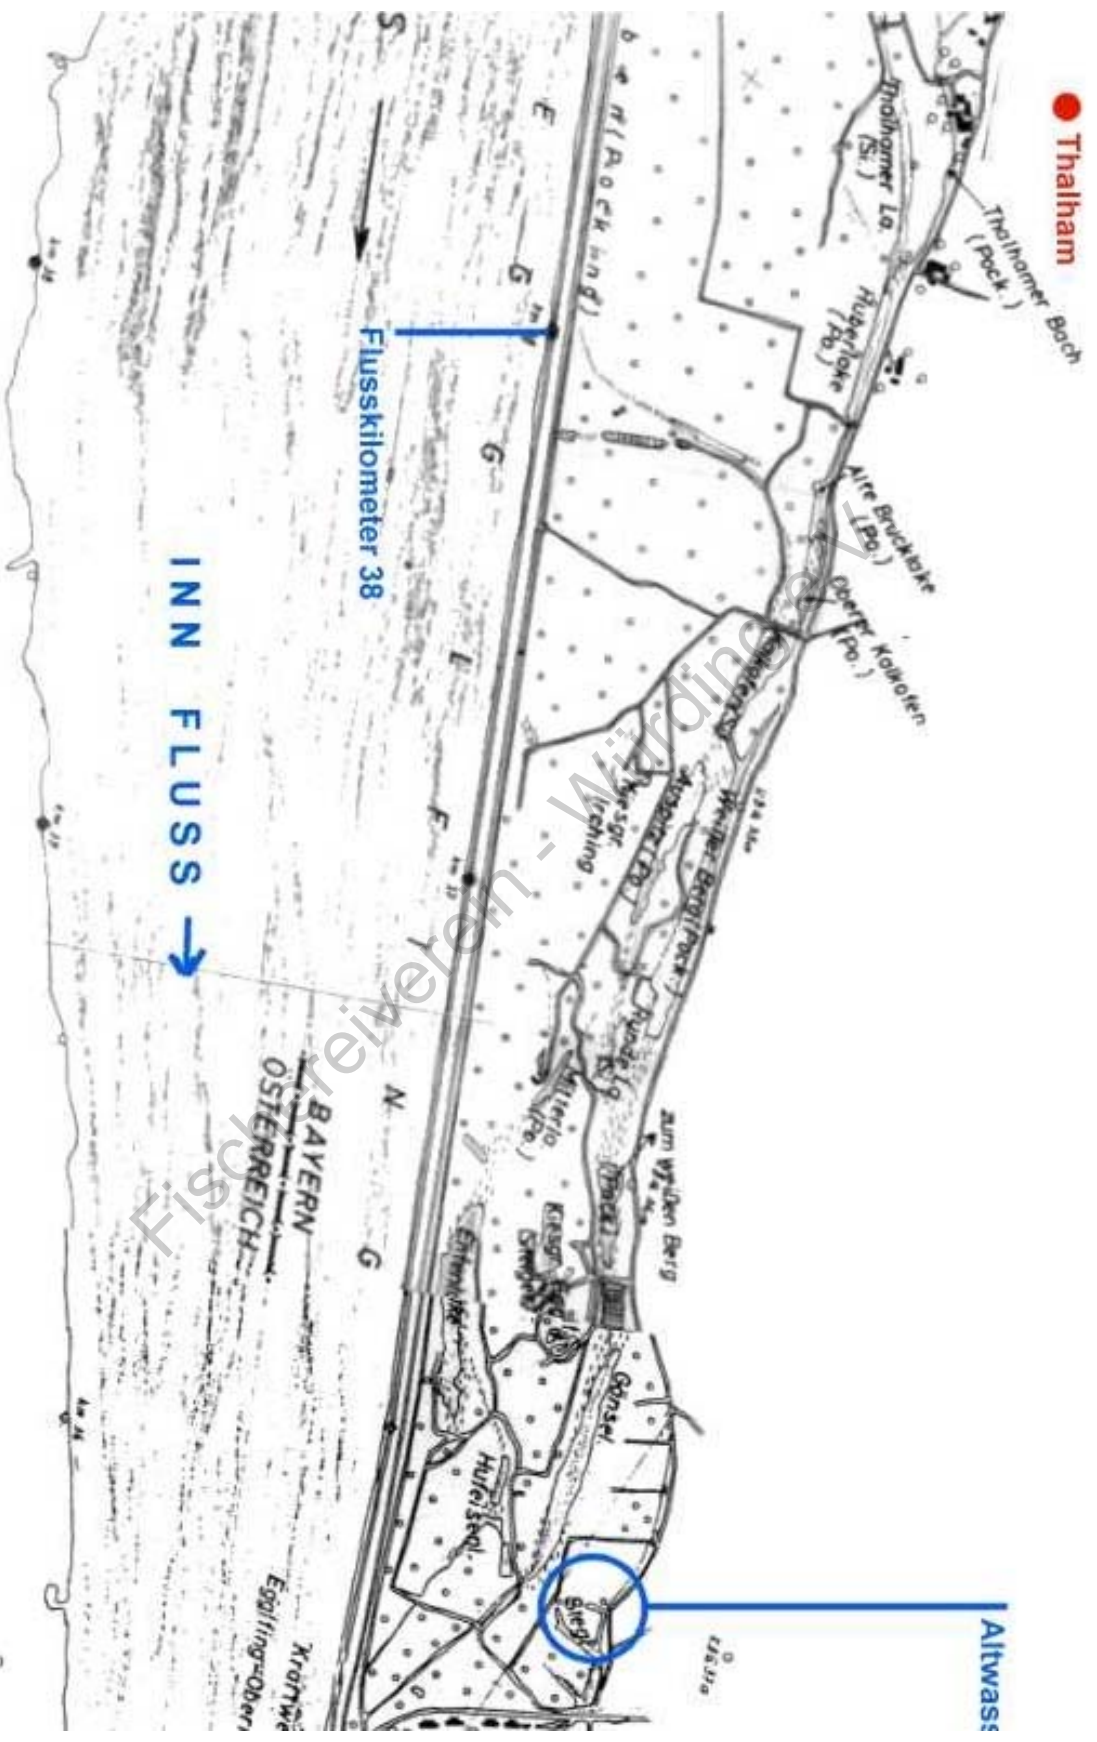

● Thalham

← Bereich kleiner Inn - Altwa
von 1 bis 2

● Bad Füssing

● Egging a. Inn

● Oberberg / OÖ

← Fischer mit Tages - Woche
Flusskilometer 33,15 (auch N

Wasser

Würding

Bereich kleiner Inn - Altwasser
von 1 bis 2

Alt-Lände-Lake
Altwasser

in - oder Monatskarten
(Nichtmitglieder)

← Fischer mit Tages - Wochen - oder Monatskarten →
(auch Nichtmitglieder)

Bereich kleiner Inn - Altwasser → **2**

von 1 bis 2

● Gögging

● Bärmau

Altwasser Alte Au

● Kapfham

le
Altwasser Leitwerk

(Flusskilometer 19,1 Nähe Kraftwerk Neuhaus = Fischereigrenze 1) Flusskilometer 26,2 Gewässer zwischen Egging und Kapfham

Fischer mit Tages - Wochen und Monatskarten
von 33,15 bis Flusskilometer 19,1 M. 1:10000